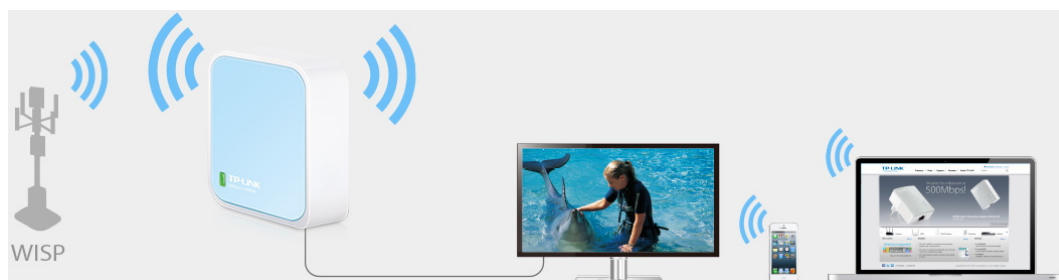

- Bezdrátový přenos dat rychlostí až 300 Mbit/s je ideální pro streamování videa, online hraní her a VoIP
- Kapesní velikost - ideální pro domácí použití a na cesty
- Podporuje provozní režimy router, opakovač signálu, klient, AP a WISP
- Flexibilní napájení prostřednictvím mikro USB portu z externího adaptéru nebo z počítače připojeného přes USB
- Snadná instalace během chvilky

Standardy Wi-Fi: IEEE 802.11n, IEEE 802.11g, IEEE 802.11b

Frekvence: 2,4-2,4835 GHz

Zabezpečení bezdrátové sítě: 64/128/152-bit WEP, WPA/WPA2, WPA-PSK/WPA2-PSK

Rozměry: 57 × 57 × 18 mm

Režim router

Okamžitě vytvoří samostatnou bezdrátovou síť a s můžete tak sdílet síť pro více zařízení. Ideální pro použití ve většině hotelech.

Režim hotspot

Užijte si bezdrátový přístup k internetu připojením k venkovnímu WISP Access Pointu.

Režim opakovače signálu

Rozšíření stávající Wi-Fi zesiluje signál a zvětšuje pokrytí.

Režim klient

Umožňuje zařízením, která vyžadují připojení po kabelu připojit se ke stávající bezdrátové síti.

Režim access point

Vytvoří bezdrátovou síť pro Wi-Fi zařízení.