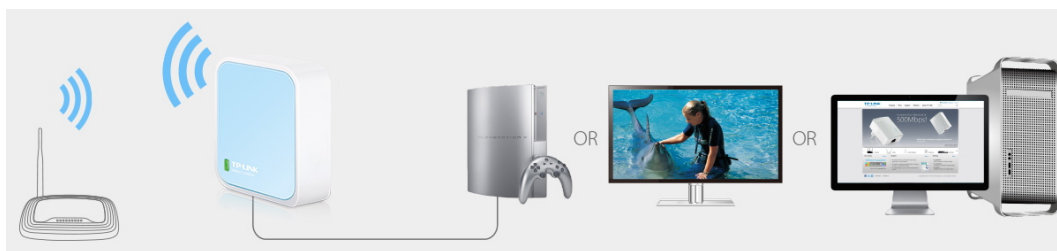

- Bezdrátový přenos dat rychlostí až 300 Mbit/s je ideální pro streamování videa, online hraní her a VoIP
- Kapesní velikost - ideální pro domácí použití a na cesty
- Podporuje provozní režimy router, opakovač signálu, klient, AP a WISP
- Flexibilní napájení prostřednictvím mikro USB portu z externího adaptéru nebo z počítače připojeného přes USB
- Snadná instalace během chvilky

Standardy Wi-Fi: IEEE 802.11n, IEEE 802.11g, IEEE 802.11b

Frekvence: 2,4-2,4835 GHz

Zabezpečení bezdrátové sítě: 64/128/152-bit WEP, WPA/WPA2, WPA-PSK/WPA2-PSK

Rozměry: 57 × 57 × 18 mm

Režim router

Okamžitě vytvoří samostatnou bezdrátovou síť a s můžete tak sdílet síť pro více zařízení. Ideální pro použití ve většině hotelech.

Režim hotspot

Užijte si bezdrátový přístup k internetu připojením k venkovnímu WISP Access Pointu.

Režim opakovače signálu

Rozšíření stávající Wi-Fi zesiluje signál a zvětšuje pokrytí.

Režim klient

Umožňuje zařízením, která vyžadují připojení po kabelu připojit se ke stávající bezdrátové síti.

Režim access point

Vytvoří bezdrátovou síť pro Wi-Fi zařízení.