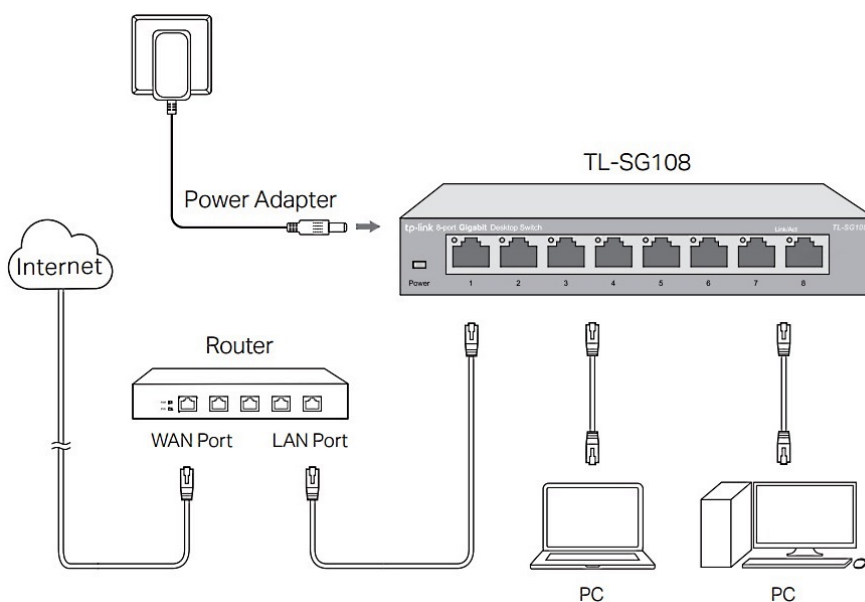

TP-Link TL-SG108

Vysokorychlostní **8portový** stolní switch v kovovém těle představuje snadný způsob přechodu na **gigabitový ethernet**. Zvyšte rychlost svého síťového serveru a páteřních připojení nebo proměňte gigabitovou rychlost ve stolních počítačích v realitu. Switch TL-SG105 se navíc může pochlubit podporou **AUTO-MDIX** a funkcí řízení toku dat (**flow control**).

ZÁKLADNÍ SPECIFIKACE

Počet portů: 8× GbE RJ-45 LAN

Kapacita switche: 16 Gb/s

Rychlost směrování: 11,9 Mp/s

PoE: ne

Rozměry: 158 × 101 × 25 mm