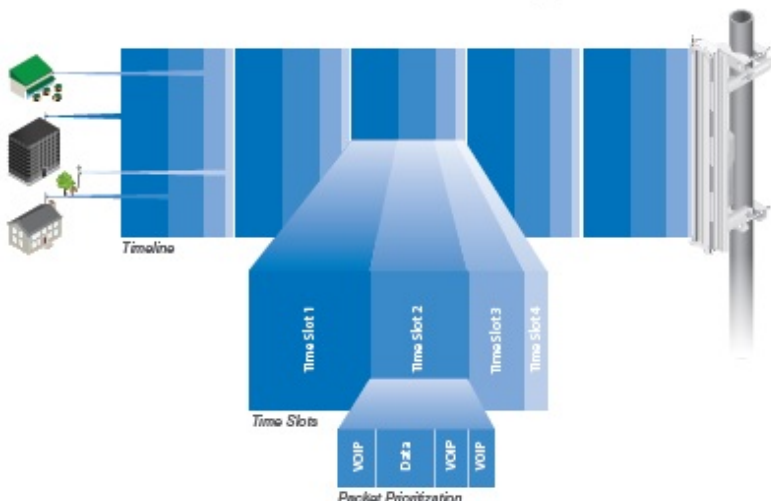

### Ubiquiti PowerBeam M5 400

PowerBeam (PBE-M5-400) je výkonná kompletní venkovní jednotka včetně **25 dBi MIMO 2x2** antény pro pásmo **5 GHz** vhodná pro PtP spoje. Jednotka umožňuje komunikaci rychlostí až **150 Mbps**.

PowerBeam 400 využívá novou konstrukci antény pro větší odolnost proti rušení, má lepší návrh pro snadnou instalaci a je vybaven **gigabit ethernetem**. Materiál jednotky využívá technologii GEOMET pro vysokou odolnost proti korozi. Pro vysoké přenosové rychlosti jednotka využívá standard 802.11a/n a technologii **AirMAX (TDMA)** pro dosažení **nízkých latencí**.

### airMAX TDMA Technology

Anténní systém se skládá ze dvou antén (MIMO) s horizontální a vertikální polarizací, které využívají patentovanou technologii InnerFeed pro dosažení nejlepších vlastností při zachování dobré ceny.

**Anténa:** 400 mm, 25 dBi

**Rozměry:** 420 x 420 x 275 mm

**Hmotnost:** 1753 g

---