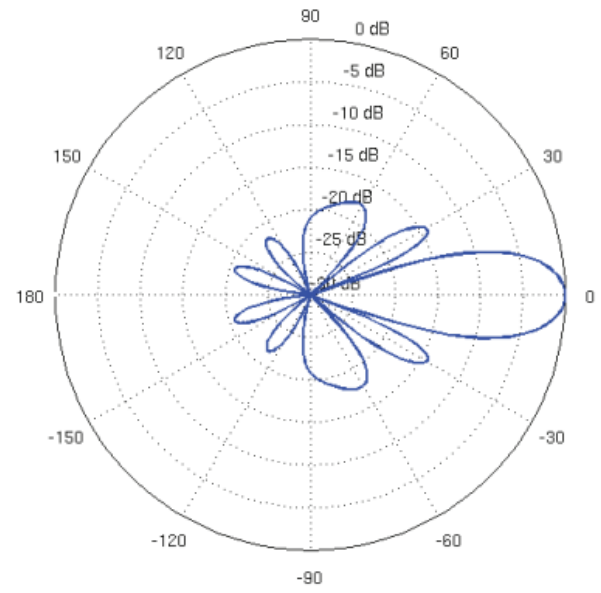

Šifrování: WPA2-AES

Napájení: 24 V, 0,5 A Gigabit (pasivní PoE)

Rozměry: 420 x 420 x 289 mm

Hmotnost: 1,795 kg

Vyzařovací charakteristika:

Vertical Azimuth

Vertical Elevation

Horizontal Azimuth

Horizontal Elevation

Ztráta odrazem:

Return Loss