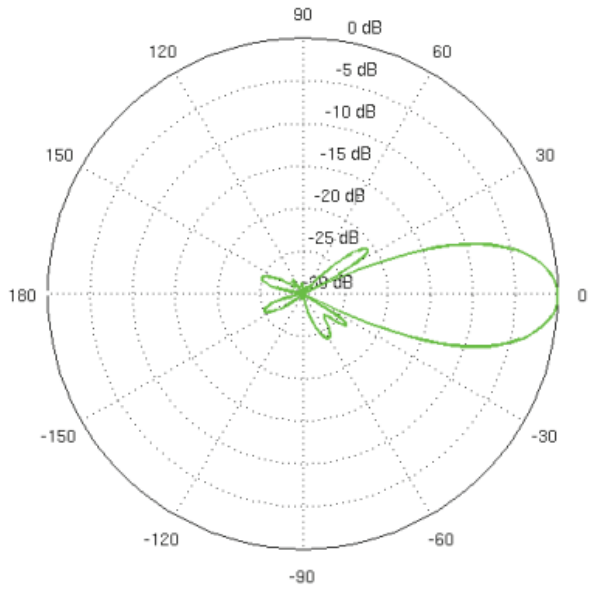

Šifrování: WPA2-AES

Napájení: 24 V, 0,5 A Gigabit (pasivní PoE)

Rozměry: 420 x 420 x 289 mm

Hmotnost: 1,795 kg

Vyzařovací charakteristika:

Vertical Azimuth

Vertical Elevation

Horizontal Azimuth

Horizontal Elevation

Ztráta odrazem:

Return Loss