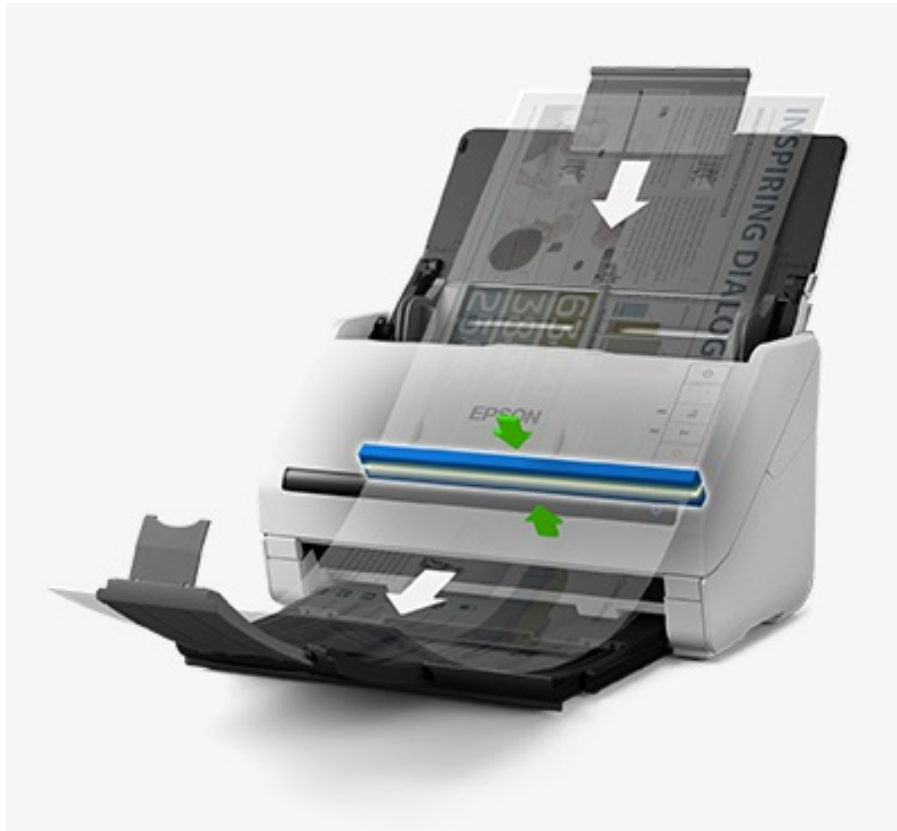

EPSON WORKFORCE DS-770

Cena celkem:	13 841 Kč (bez DPH: 11 439 Kč)
Běžná cena:	15 225 Kč
Ušetříte:	1 384 Kč
Kód zboží:	SCAE8951
Part No.:	B11B248401
Záruka:	12 měs. IČO / 24 měs. EU
Stav:	Nové zboží

Popis**Skener Epson WorkForce DS-770 - digitalizace s fortelem a rychlostí**

Stolní skener Epson WorkForce DS-770 s podavačem dokumentů pro ultra rychlou digitalizaci tištěného obsahu. Uplatní se především ve firemním prostředí, kde se vyskytuje velké množství kancelářských dokumentů a díky **inteligentním funkcím**, které například eliminují podání více listů současně, archivujete potřebnou administrativu výrazně rychleji, jednoduše a bezpečně.

- Pomalý režim
- Režim automatického skenování
- Režim dlouhého dokumentu

Díky režimům skenování je skener **Epson WorkForce DS-770** vhodný pro uložení dokumentů nejrůznějšího druhu. Na křehké a citlivé materiály se musí pomalu, automatický režim zase oceníte tehdy, když jste zahlcení prací. Nechybí ani podpora skenování abnormálně dlouhých dokumentů.

Epson WorkForce DS-770

Inteligentní skener s podavačem listů a softwarem **Document Capture Pro** pro automatický přenos do systémů pro správu dokumentů. Díky vysoké rychlosti skenování **45 stran za minutu** barevně i černobíle, zásobníku na 100 listů a rychlému zpracování dat se jedná o skvělou volbu pro snadnou práci s dokumenty.