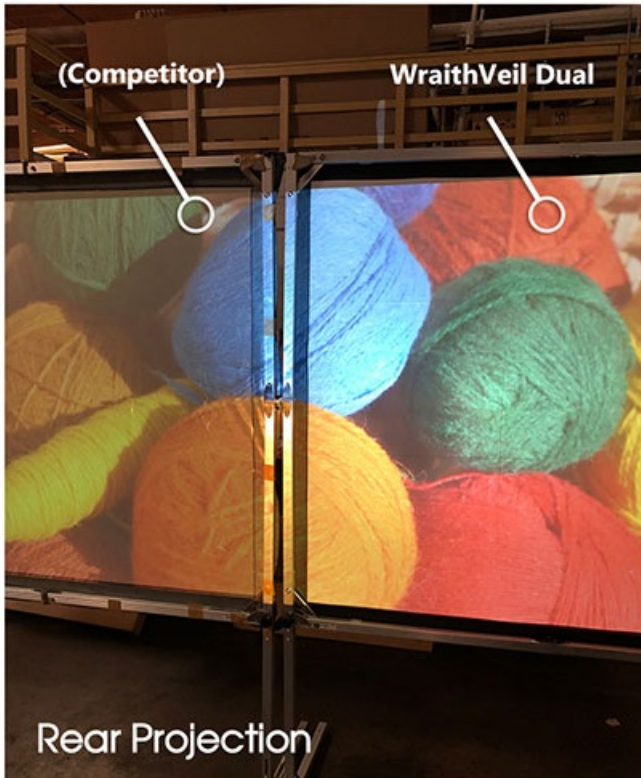

Popis

Elite Screens OMS120H2-DUAL - projekční plátno na párty nebo filmové večery

Projekční plátno Elite Screens OMS120H2-DUAL představuje ideální plochu pro venkovní promítání **v parku, kempu na dvoře vašeho domu**, ale uplatní se také ve vnitřních prostorách. Skládací konstrukce s **lehkým hliníkovým rámem** umožňuje rychlé a snadné nastavení během několika minut.

Projekční plocha s úhlopříčkou 120 palců je tvořena materiálem WraithVeil Dual, který je odolný, podporuje oboustrannou projekci, široké pozorovací úhly a vyvážené barvy. **Černé ohrazení** po stranách zlepšuje kontrast obrazu.

Black masking borders on all sides enhances picture contrast and absorbs minor projector overshoot

Available diagonal sizes and Aspect Ratios

16:9

- Venkovní promítací plátno se skládacím rámem.
- Lehký hliníkový rám umožňuje jeho sestavení během několika minut.
- Součástí balení je montážní sada a příslušenství k ukotvení.

Barva rámu: stříbrná

WraithVeil Dual

1. Materiál plátna WraithVeil Dual (oboustranná projekce)
2. 150° pozorovací úhel (75° L&R)
3. Aktivní 3D & 4K/8K Ultra HD Ready
4. Světle šedá barva (PVC Flexible)
5. Vhodné pro projektory s krátkou i velmi krátkou projekční vzdáleností a běžné projektory