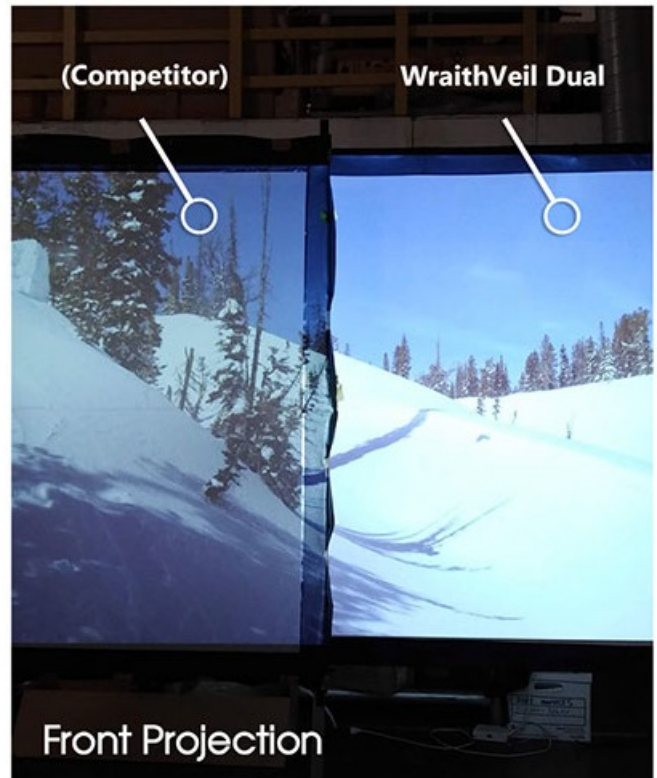

Popis

Elite Screens OMS120H2-DUAL - projekční plátno na párty nebo filmové večery

Projekční plátno Elite Screens OMS120H2-DUAL představuje ideální plochu pro venkovní promítání **v parku, kempu na dvoře vašeho domu**, ale uplatní se také ve vnitřních prostorách. Skládací konstrukce s **lehkým hliníkovým rámem** umožňuje rychlé a snadné nastavení během několika minut.

Projekční plocha s úhlopříčkou 120 palců je tvořena materiálem WraithVeil Dual, který je odolný, podporuje oboustrannou projekci, široké pozorovací úhly a vyvážené barvy. **Černé ohrazení** po stranách zlepšuje kontrast obrazu.

Black masking borders on all sides enhances picture contrast and absorbs minor projector overshoot

Available diagonal sizes and Aspect Ratios

16:9

- Venkovní promítací plátno se skládacím rámem.
- Lehký hliníkový rám umožňuje jeho sestavení během několika minut.
- Součástí balení je montážní sada a příslušenství k ukotvení.

ZÁKLADNÍ SPECIFIKACE

Úhlopříčka: 120" (304,8 cm)

Poměr stran: 16 : 9

Typ plátna: pevný rám - venkovní

Rozměry plátna: 265,7 × 149,4 cm

Materiál plátna: WraithVeil Dual

Odrazivost plátna (gain): 0.8

Projekční vzdálenost: normal, Short Throw, Ultra-Short-Throw