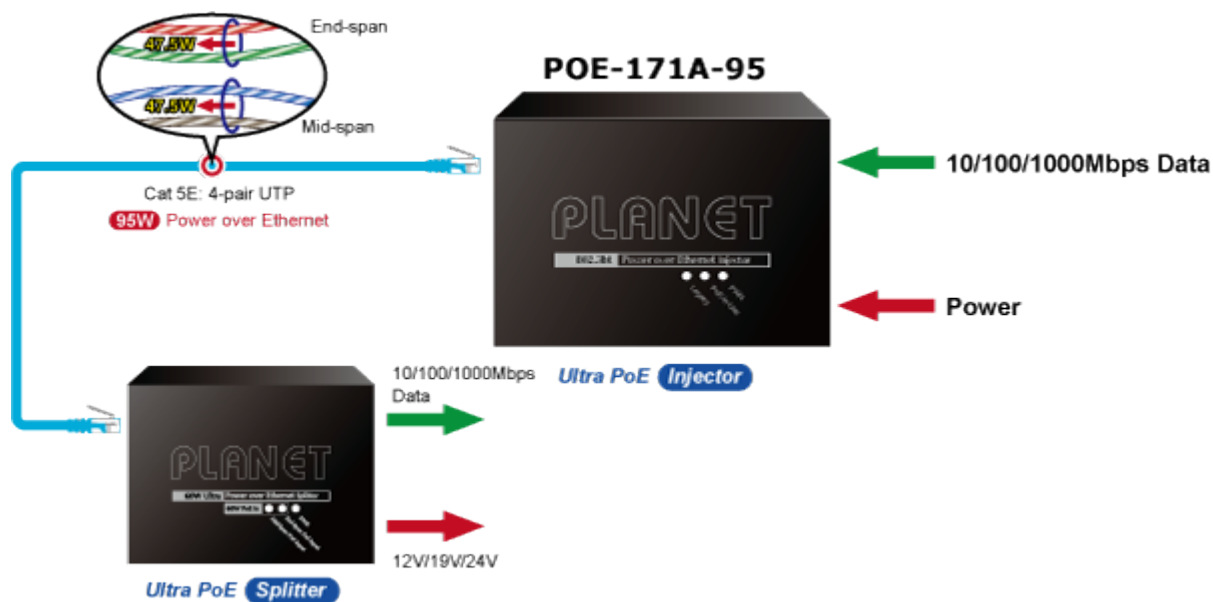

Jednoportový PoE injektor pro napájení po Ethernetovém kabelu dle IEEE 802.3bt do příkonu až 95 W. Disponuje dvěma měděnými rozhraními 10M / 100M / 1G / 2,5G / 5GBASE-T RJ-45 pro zpracování extrémně velkého množství datového přenosu.

PoE-171A-95 přenáší data s napájením 56 V DC přes kroucené dvojlinky jako 95W PoE injektor a připojený rozbočovač POE-172S oddělí digitální data a napájení do tří volitelných výstupů (12 V/ 19 V/ 24 V DC) se vzdáleností až 100 metrů.

ZÁKLADNÍ SPECIFIKACE

Rozhraní: 2× RJ-45 10/100/1000 Mbps : 1× Data input, 1× PoE (Data + Power) output

Celkový napájecí výkon: do 95 W, IEEE 802.3u, IEEE 802.3ab, IEEE 802.3bz, IEEE 802.3bt, IEEE 802.3at, IEEE 802.3af

Zatížitelnost portu: až 95 W

Napájení: 52-56 V DC, max. 2,5 A

Provozní teplota: 0 až 50 °C

Rozměry: 94 × 70,3 × 26,2 mm

Hmotnost: 250 g

Powered Device

- PoE IP Camera
- PoE Wireless AP
- Ultra PoE Splitter

 [Ostatní download](#)
