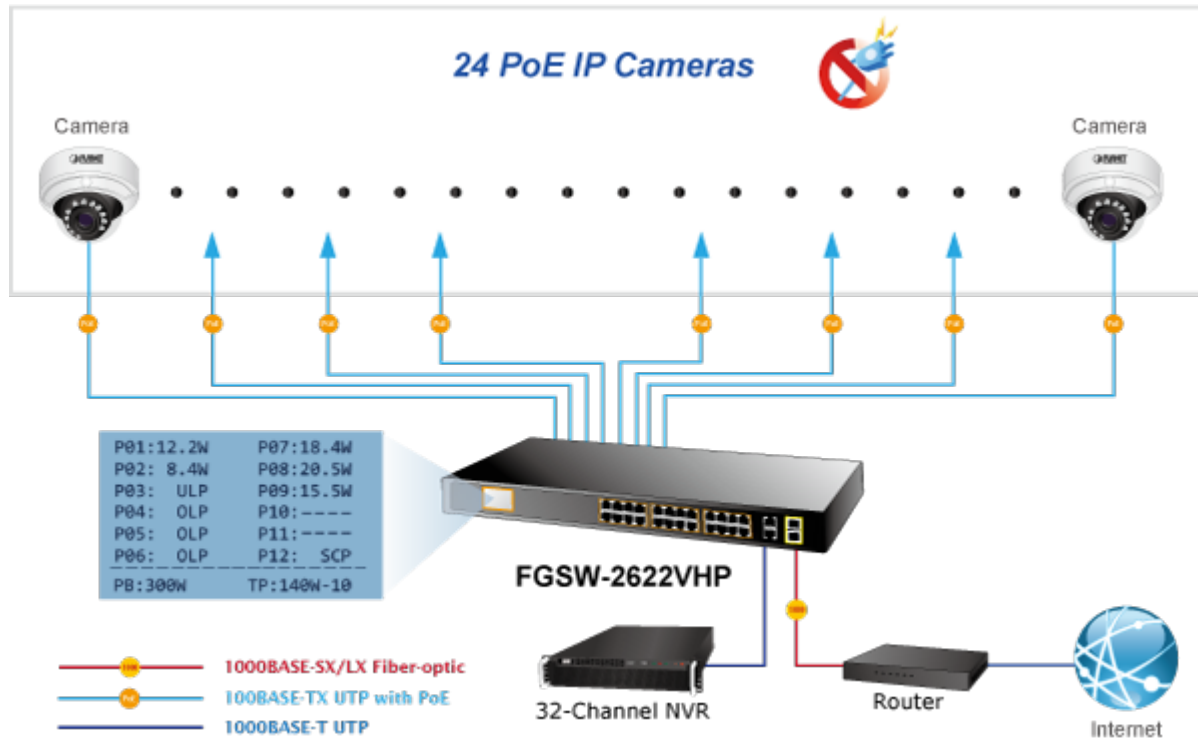

2 Gigabitové porty 1000Base-Tp/SFP. 24 portů 10/100Base-TX s možností napájení dalších IEEE 802.3at zařízení, celkový výkon 300W. Extend mód pro spojení rychlostí 10Mb/s do vzdálenosti až 150-250m na UTP dle použitého vedení včetně napájení PoE.

LCD displej pro info o napájení, portové VLAN. ESD ochrany, interní AC zdroj.

Jedná se o 24portový 10/100Mbit fast ethernet switch se 2x Gigabitovými TP/SFP rozhraními. Umožňuje napájet další zařízení jako jsou IP kamery, VoIP telefony a WiFi přístupové body. Zařízení disponuje plně propustnou rychlou interní páteří sběrnic. Gigabitová rozhraní poskytují další možnosti rozšiřitelnosti, flexibility a integrace v síti. LCD displej na předním panelu informuje o aktuálním vytížení PoE.

ZÁKLADNÍ SPECIFIKACE

Fyzické vlastnosti:

Porty: 24 x RJ-45 10/100BASE-TX, 2 x RJ-45 10/100/1000BASE-T, 2 x miniGBIC SFP 10000BASE-SX/LX

Paměť: 8k MAC adres

Propustnost: sběrnice 12,8 Gbps, provozně 9,5 Mpps (64B)

POE funkce:

Celkový napájecí výkon: IEEE 802.3af, IEEE 802.3at, 300 W

Počet injektorů: 24 x až 30 W

Typ napájení: End-span

Pokročilé funkce:

1. Automatická detekce napájených zařízení
2. Extended mód 10Mb/s s dosahem až 250m