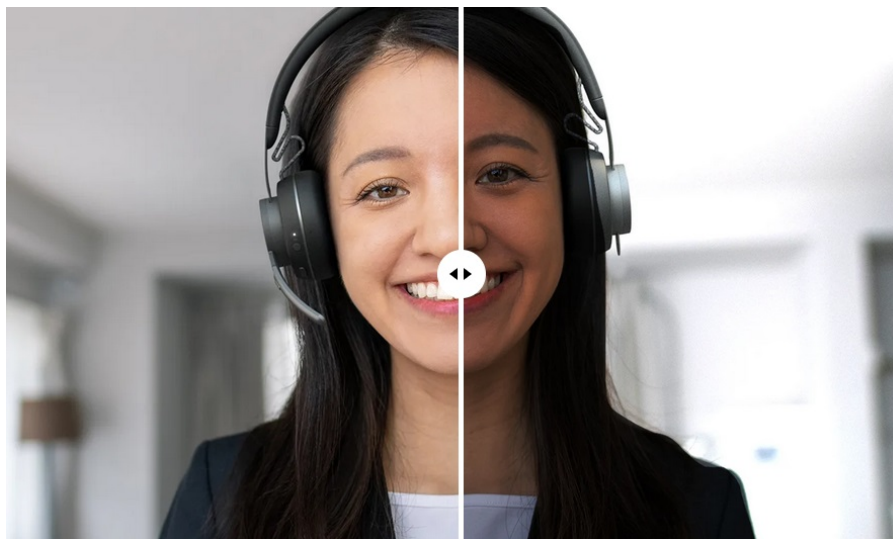

Popis

Logitech Brio 4K Stream Edition - 4K webkamera pro komunikaci i bezpečné přihlášení

Webkamera Logitech Brio 4K Stream Edition pro špičkové videokonference a distanční komunikaci od vašeho pracovního nebo domácího stolu. **Vysoké rozlišení 4K UHD** zachytí každý detail a obraz do nejmenších drobností a **technologie RightLight 3** nastaví optimální jas vzhledem ke světelným podmínkám v místnosti. V případě potřeby nadstandardní plynulosti videa můžete video zachytit ve **Full HD kvalitě při 60 snímcích za sekundu**. To oceníte například při náročnějším streamování videa.

Díky **duálním všesměrovým mikrofonom** zachytí hlas během hovorů jasně a čistě. Záběr vaší osoby lze nastavit pomocí **3 režimů zorného pole**. Dostupné předvolby v **aplikaci Logi Tune** vám umožní zabrat větší část okolního prostředí, nebo se naopak zaměřit jen na vás. Pomocí **funkce Windows Hello** se rychle, bezpečně a bez hesla přihlásíte do svého PC systému.

Logitech Brio 4K Stream Edition

Webová kamera zaměřená na streamování, a to ve vysoké kvalitě **4K Ultra HD** s rychlostí 30 snímků za vteřinu či v rozlišení **Full HD** s rychlostí 60 snímků za vteřinu. Technologie **HDR** umožní zobrazení v živějších, realističtějších barvách i za slabého osvětlení. Potěší také široké **zorné pole 90°**, které zabírá více pozadí. Lze též vybrat užší 65° nebo 78°, které se zaměřuje více na vás. Prostřednictvím funkce **neutralizování pozadí** si zachovávejte upravený, profesionální vzhled, i když jste v členitém prostředí. Vyberte si ze **tří inteligentních režimů pozadí**: rozmazání, odstranění či přepínání. Kamera též umožňuje rychlé přihlášení do systému Windows pomocí **Windows Hello**.