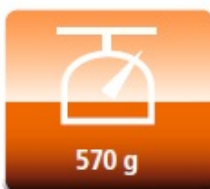

Tento tripod bude **stabilně** stát na začátku každého vašeho natáčení díky **gumovým nožičkám** v základně. Rollei Compact Traveler Star S1 disponuje hlavou s rychloupínací destičkou. Během okamžiku se tak připravíte na prchavé scény a momentky, o které nechcete přijít, stejně jako na divokou přírodu, vodopády nebo rozlehlé scenérie. S lehkým stativem Rollei máte vždycky o trochu více času.