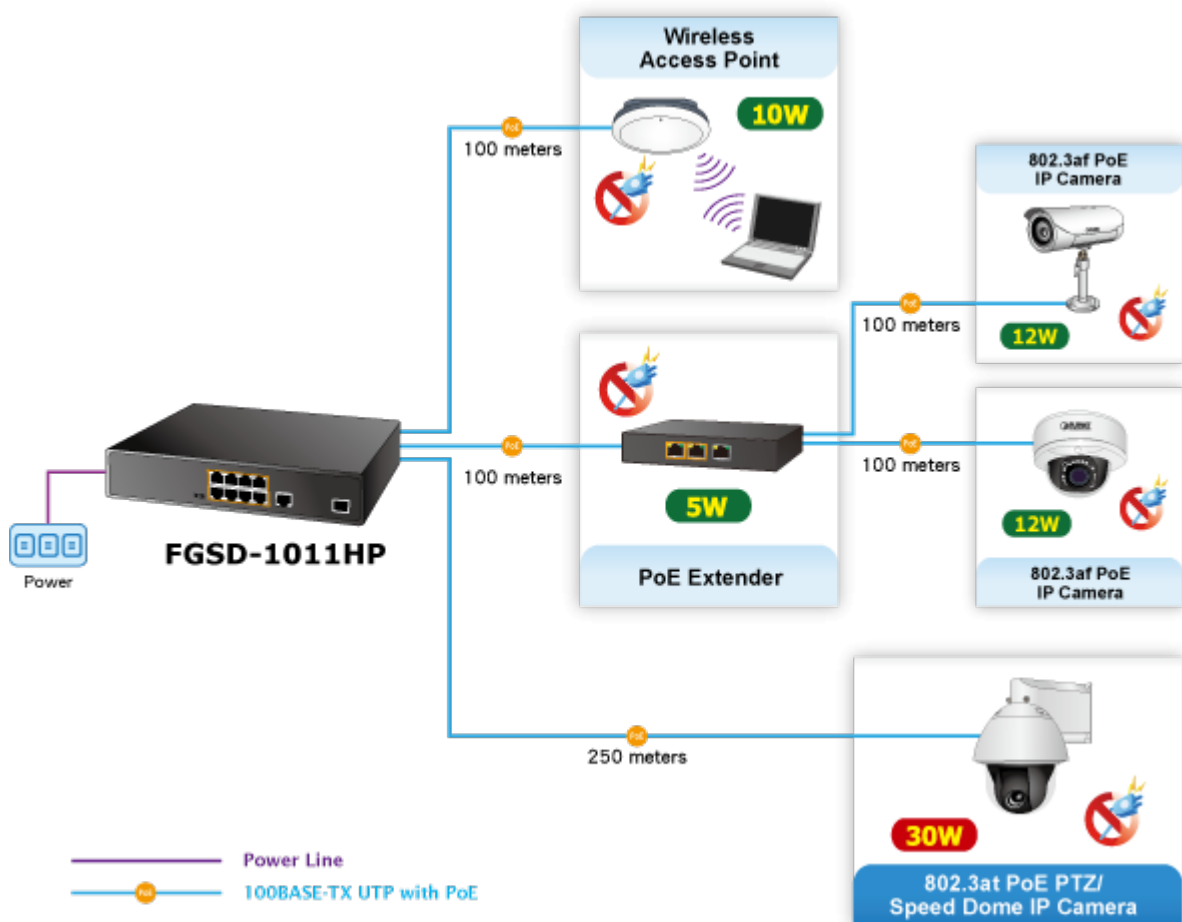

PLANET FGSD-1011HP

Cena celkem:	2 176 Kč
	(bez DPH: 1 799 Kč)
Běžná cena:	2 394 Kč
Ušetříte:	218 Kč
Kód zboží:	NETPLA1409
Part No.:	FGSD-1011HP
Záruka:	38 měs.
Stav:	Nové zboží

Popis

PLANET FGSD-1011HP

PoE přepínač s výkonem 120 W, 8x 10/100Base-TX s možností napájení dalších IEEE 802.3af zařízení, dva uplink 1000Base-X porty 1x TP a 1x SFP.

DIP přepínače pro nastavení, portové VLAN, Extend mód pro spojení do 250 m včetně PoE při 10Mb/s. ESD ochrany proti přepětí a elektrostatickému náboji.

Interní zdroj AC 100~240 V, bez ventilátorů.

10portový PoE přepínač, díky 8 PoE portům umožňuje napájet další zařízení jako jsou IP kamery, VoIP telefony a desktopové switche, při přepnutí do Extend módu to je možné při rychlosti 10Mb/s až do vzdálenosti 250m (délka spojení závislá na použitém UTP vedení, konektorech a provedení; praktická zkušenost spojení <200m).

ZÁKLADNÍ SPECIFIKACE

Fyzické vlastnosti:

Porty: 8x RJ-45 10/100Base-TX, 1x RJ-45 10/100/1000BASE-T, 1x SFP 100/1000BASE-X, 1x RJ-45 sériový port konzole

Paměť: 4k MAC adres

Propustnost: sběrnice 5,6 Gbps, provozně 4,16 Mpps (64b)

Fast Ethernet PoE+ Switch with Two Gigabit Uplink Ports

Extend Mode

VLAN Isolation Mode

8 PoE IP Cameras

FGSD-1011HP

Gigabit Uplink

-  100BASE-TX UTP with PoE
-  1000BASE-T UTP
-  1000BASE-SX/LX Fiber-optic