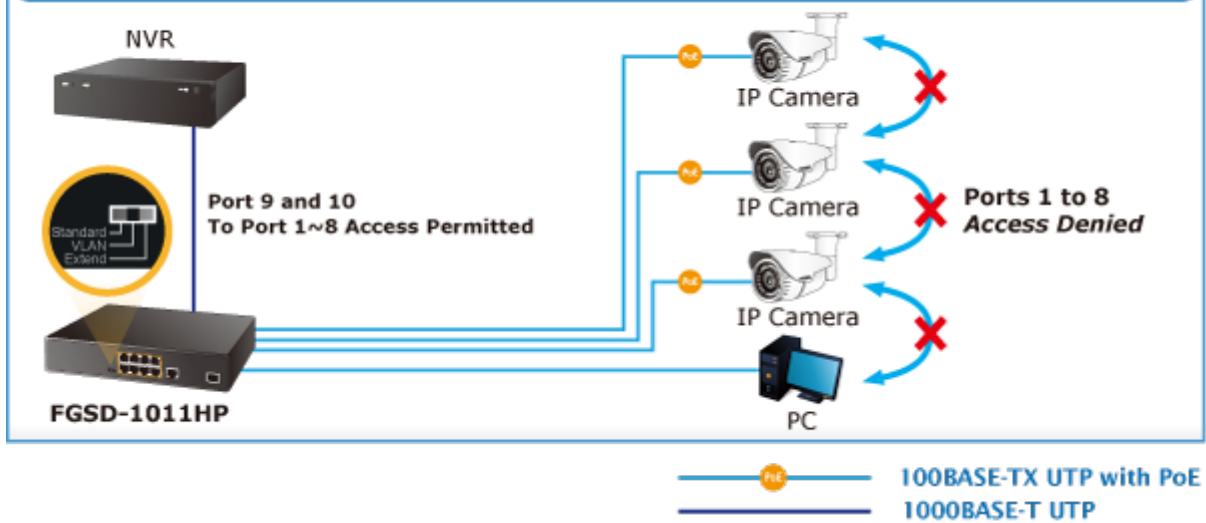

DIP přepínače pro nastavení, portové VLAN, Extend mód pro spojení do 250 m včetně PoE při 10Mb/s. ESD ochrany proti přepětí a elektrostatickému náboji.

Interní zdroj AC 100~240 V, bez ventilátorů.

10portový PoE přepínač, díky 8 PoE portům umožňuje napájet další zařízení jako jsou IP kamery, VoIP telefony a desktopové switche, při přepnutí do Extend módu to je možné při rychlosti 10Mb/s až do vzdálenosti 250m (délka spojení závislá na použitém UTP vedení, konektorech a provedení; praktická zkušenost spojení <200m).

ZÁKLADNÍ SPECIFIKACE

Fyzické vlastnosti:

Porty: 8x RJ-45 10/100Base-TX, 1x RJ-45 10/100/1000BASE-T, 1x SFP 100/1000BASE-X, 1x RJ-45 sériový port konzole

Paměť: 4k MAC adres

Propustnost: sběrnice 5,6 Gbps, provozně 4,16 Mpps (64b)

Rozměry: 220 x 150 x 44 mm

Hmotnost: 1220 g

POE funkce:

Celkový napájecí výkon: 120 W, IEEE 802.3af, IEEE 802.3at

Počet injektorů: 8x až 30 W

Typ napájení: End-span

Pokročilé funkce:

1. Extended mód 10 Mb/s s dosahem až 200 m

Fast Ethernet PoE+ Switch with Two Gigabit Uplink Ports

Extend Mode

VLAN Isolation Mode

8 PoE IP Cameras

FGSD-1011HP

Gigabit Uplink

-  100BASE-TX UTP with PoE
-  1000BASE-T UTP
-  1000BASE-SX/LX Fiber-optic