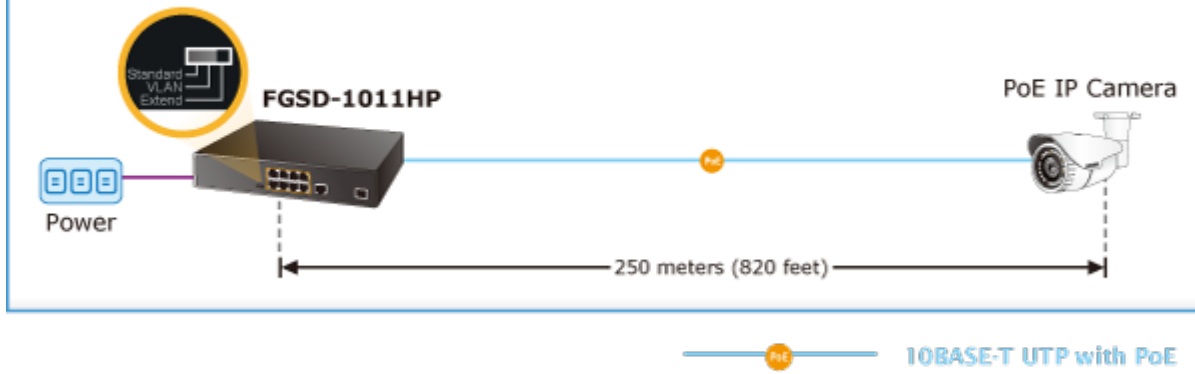

DIP přepínače pro nastavení, portové VLAN, Extend mód pro spojení do 250 m včetně PoE při 10Mb/s. ESD ochrany proti přepětí a elektrostatickému náboji.

Interní zdroj AC 100~240 V, bez ventilátorů.

10portový PoE přepínač, díky 8 PoE portům umožňuje napájet další zařízení jako jsou IP kamery, VoIP telefony a desktopové switche, při přepnutí do Extend módu to je možné při rychlosti 10Mb/s až do vzdálenosti 250m (délka spojení závislá na použitém UTP vedení, konektorech a provedení; praktická zkušenost spojení <200m).

ZÁKLADNÍ SPECIFIKACE

Fyzické vlastnosti:

Porty: 8x RJ-45 10/100Base-TX, 1x RJ-45 10/100/1000BASE-T, 1x SFP 100/1000BASE-X, 1x RJ-45 sériový port konzole

Paměť: 4k MAC adres

Propustnost: sběrnice 5,6 Gbps, provozně 4,16 Mpps (64b)

Rozměry: 220 x 150 x 44 mm

Hmotnost: 1220 g

POE funkce:

Celkový napájecí výkon: 120 W, IEEE 802.3af, IEEE 802.3at

Počet injektorů: 8x až 30 W

Typ napájení: End-span

Pokročilé funkce:

1. Extended mód 10 Mb/s s dosahem až 200 m

Fast Ethernet PoE+ Switch with Two Gigabit Uplink Ports

Extend Mode

VLAN Isolation Mode

8 PoE IP Cameras

FGSD-1011HP

Gigabit Uplink

-  100BASE-TX UTP with PoE
-  1000BASE-T UTP
-  1000BASE-SX/LX Fiber-optic