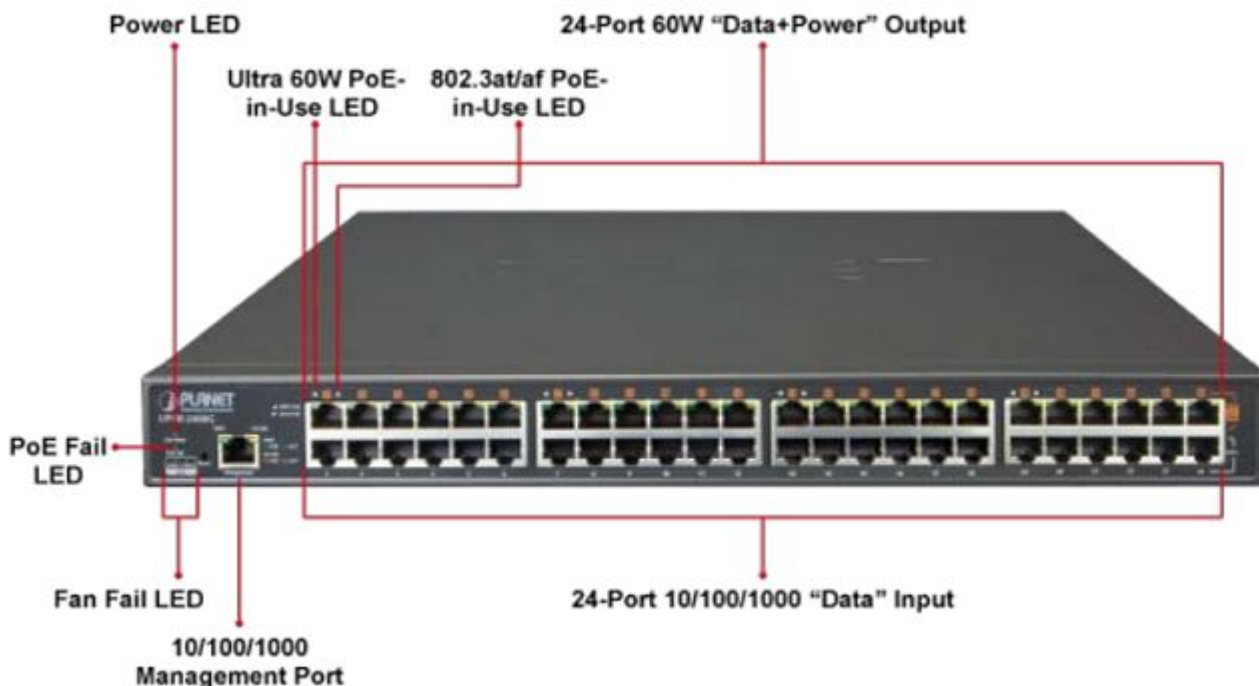

PLANET UPOE-2400G

Cena celkem:	26 905 Kč (bez DPH: 22 236 Kč)
Běžná cena:	29 596 Kč
Ušetříte:	2 691 Kč
Kód zboží:	NETPLA1387
Part No.:	UPOE-2400G
Záruka:	38 měs.
Stav:	Nové zboží

Popis

PLANET UPOE-2400G

24portový Ultra PoE+ injektor pro napájení po Ethernetovém kabelu, standard **IEEE 802.3bt PoE++ (8x až 95 W/port + 16x až 75 W/port)**, 24x port data-in, 24x port data+power out.

Web správa, watchdog, scheduler, SNMP trap. Napájení AC 230 V, instalace 19"/1U.

Ultra PoE+ (power over ethernet) Injektor HUB pro napájení víceříkonových zařízení IEEE 802.3bt po ethernetu. Je navržen pro napájení zařízení jako jsou PTZ nebo Speedome IP kamery, Wi-Fi přístupové body, VoIP telefony a terminálové stanice včetně LCD monitorů.

K dispozici je celkem 16 portů **s celkovým napájecím výkonem 800 W**, injektor je průchozí, napájení přidružuje na již stávající ethernet Cat5/5e/6 vedení.

ZÁKLADNÍ SPECIFIKACE

Rozhraní: 24x RJ-45 10/100/1000 Mbps : 24x Data input, 24x PoE (Data + Power) output, 1x RJ-45 port konzole