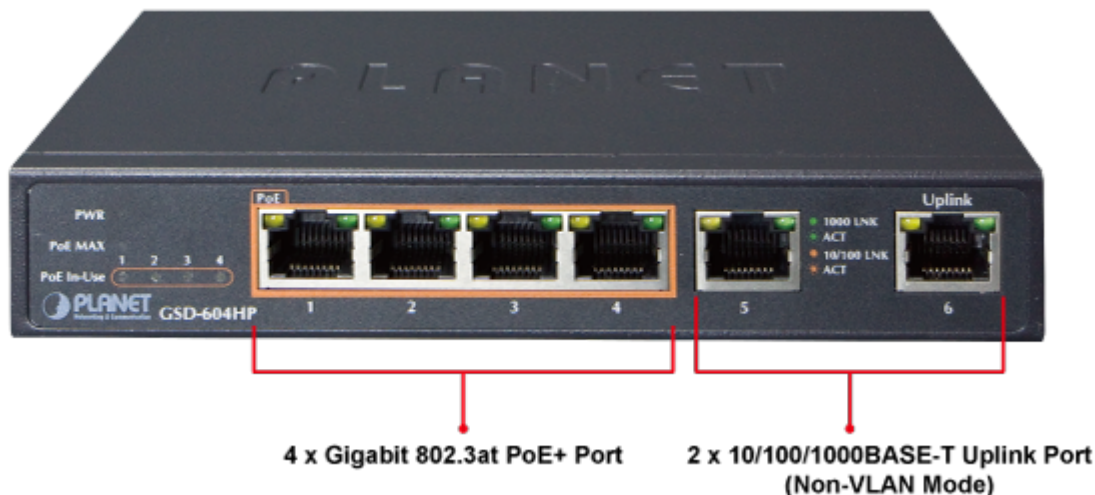

## SWITCH PLANET GSD-604HP

Cena celkem:	<b>1 599 Kč</b> <b>(bez DPH: 1 322 Kč)</b>
Běžná cena:	<b>1 759 Kč</b>
Ušetříte:	<b>160 Kč</b>
Kód zboží:	NETPLA1368
Part No.:	GSD-604HP
Záruka:	38 měs.
Stav:	Nové zboží

### PLANET GSD-604HP

Gigabitový přepínač **6 portů 1000 Base-T** z toho 4 porty s **PoE injektorem 802.3at**, napájecí výkon až **55 W**. Portové **VLAN**, ochrana proti smyčkám, **PoE Extend režim (až 250 m při 10 Mbps)**. Externí napájecí zdroj, kovové provedení, bez ventilátorů (fanless).

Gigabitový 6portový přepínač se 4 PoE (power over ethernet) porty pro centralizované napájení zařízení po ethernetu jako jsou IP kamery, WiFi prvky nebo VOIP telefony. Zařízení je svým provedením vhodné jak pro instalaci do domácích nebo kancelářských prostorů, je vhodné i pro aplikace v lokálních rozvaděčích. Portové VLAN zajistí oddělený provoz mezi napájenými porty, porty bez PoE slouží jako uplink a pro sdružený provoz k připojení NVR nebo NAS.

#### Fyzické vlastnosti:

**Porty:** 2x RJ-45 10/100/1000 Base-T, 4x GbE RJ-45 IEEE 802.3at/af PoE

**Paměť:** 8k MAC adres

**Propustnost:** sběrnice 12 Gbps, provozně 8,92 Mpps

**Podpora přenosu:** JumboFrame 9 KB