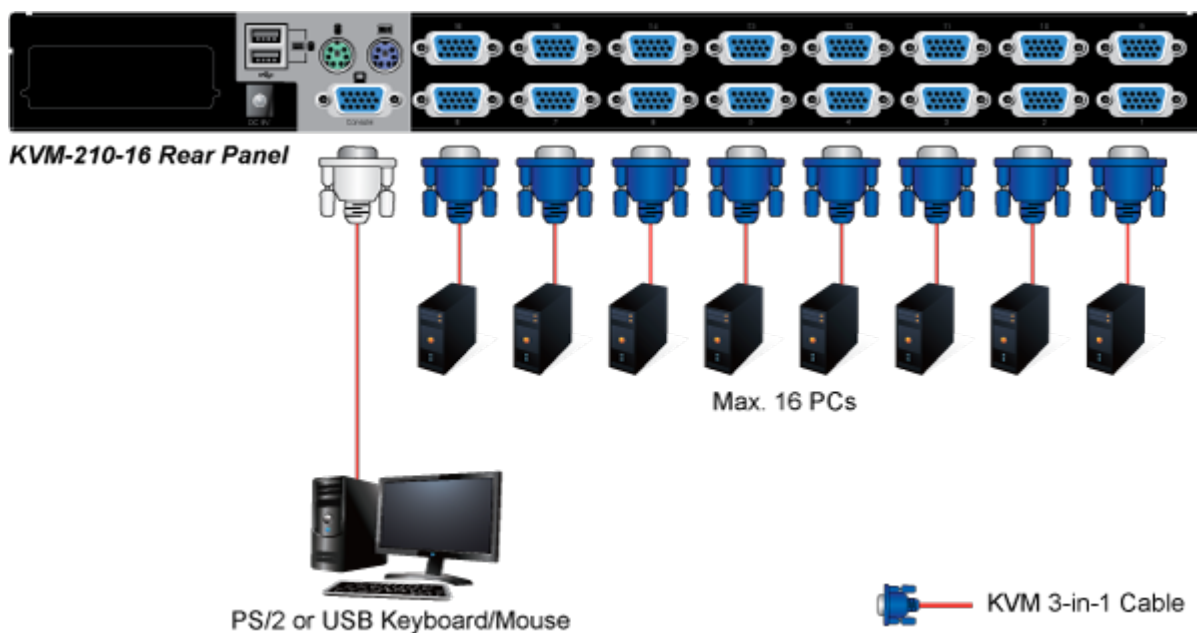

PLANET KVM-KC1-5

Propojovací kabel délky 5 m pro KVM přepínače a konzole řady 210. Integruje do jediného kabelu VGA, USB a PS/2 konektory. Na straně KVM je pouze jediný konektor DB15HD.

ZÁKLADNÍ SPECIFIKACE

Konektor 1: VGA (F)**Konektor 2:** VGA (F), USB, 2 x PS/2**Délka:** 5 m**Barva:** černá

[Ostatní download](#)