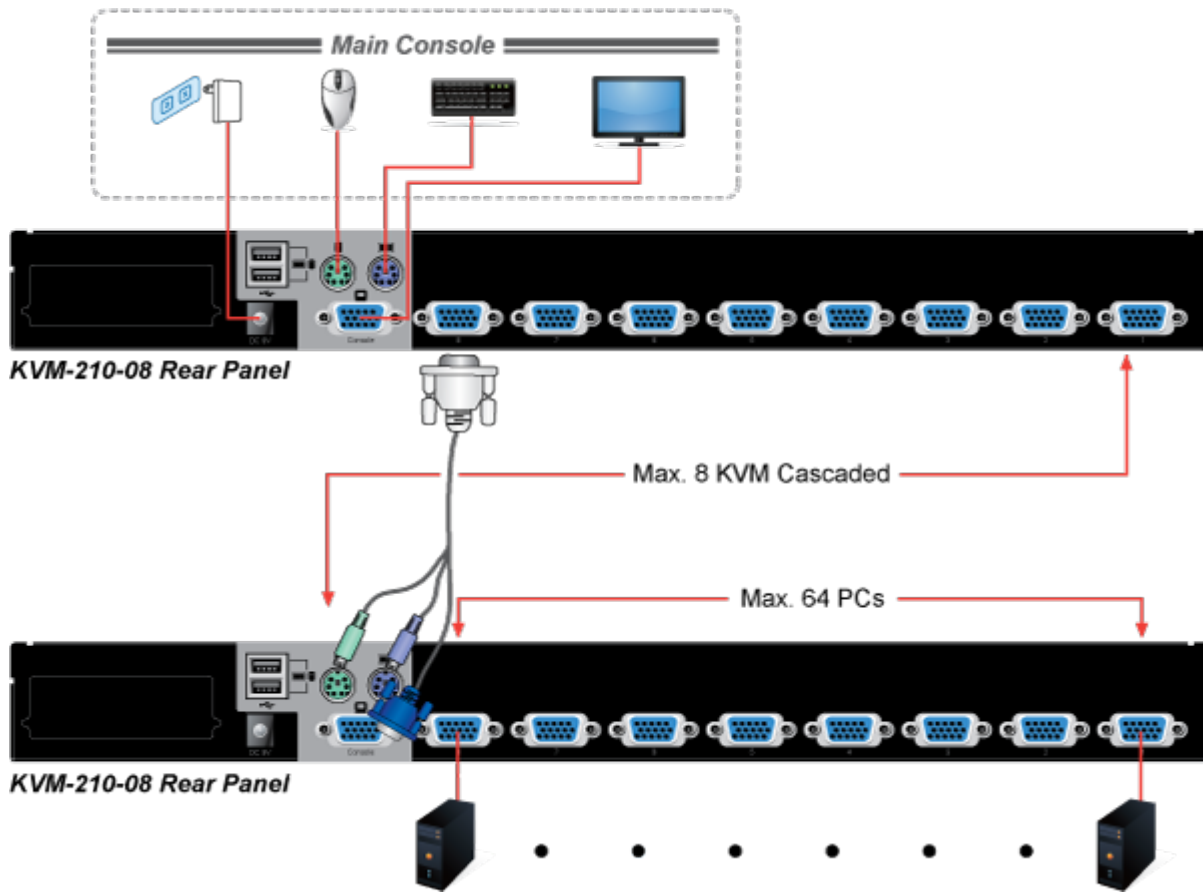

KVM přepínač pro ovládání 8 počítačů z jedné klávesnice, monitoru a myši. On Screen Display, hot keys, skenovací režim. Je možné kaskádovat až 8 KVM přepínačů a ovládat až 64 počítačů. Součástí balení je propojovací kabel délky 1,8 m.

ZÁKLADNÍ SPECIFIKACE

Porty: 8 x HDB-15, 1 x PS/2 pro klávesnici, 1 x PS/2 pro myš, 1 x VGA HDB-15, 2 x USB typ A

Max. kaskáda: až 8 KVM pro ovládání až 64 PC

Max. rozlišení: 2048 x 1536

Napájení: DC 9 V, 1 A

Provozní teplota: -10 až 50 °C

Rozměry: 432 x 155 x 44 mm, rack 1U

Hmotnost: 2,22 kg

F6:SET

OSD ACTIVATING HOTKEY
SWITCH HOTKEY
CHANNEL DISPLAY MODE
CHANNEL DISPLAY DURATION
CHANNEL DISPLAY POSITION
SCAN DURATION
SET PASSWORD