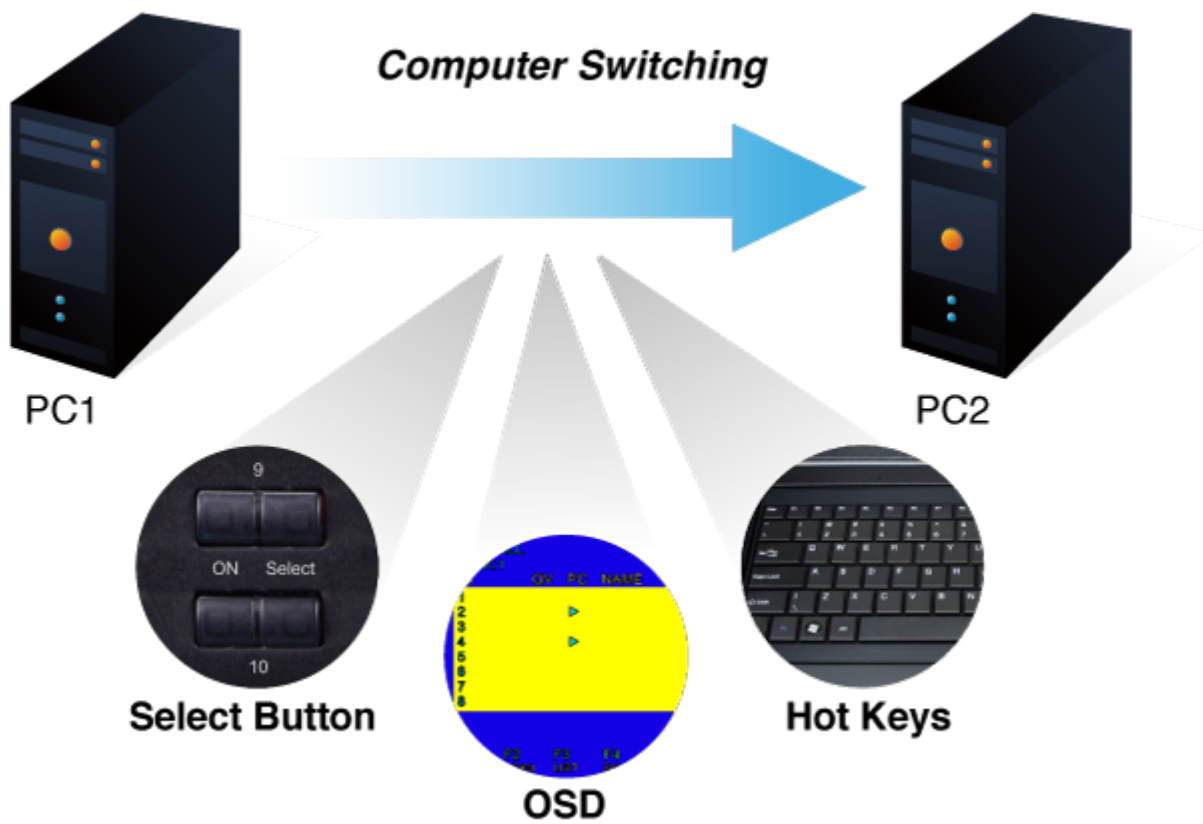

KVM přepínač pro ovládání 8 počítačů z jedné klávesnice, monitoru a myši. On Screen Display, hot keys, skenovací režim. Je možné kaskádovat až 8 KVM přepínačů a ovládat až 64 počítačů. Součástí balení je propojovací kabel délky 1,8 m.

ZÁKLADNÍ SPECIFIKACE

Porty: 8 x HDB-15, 1 x PS/2 pro klávesnici, 1 x PS/2 pro myš, 1 x VGA HDB-15, 2 x USB typ A

Max. kaskáda: až 8 KVM pro ovládání až 64 PC

Max. rozlišení: 2048 x 1536

Napájení: DC 9 V, 1 A

Provozní teplota: -10 až 50 °C

Rozměry: 432 x 155 x 44 mm, rack 1U

Hmotnost: 2,22 kg

F6:SET

OSD ACTIVATING HOTKEY
SWITCH HOTKEY
CHANNEL DISPLAY MODE
CHANNEL DISPLAY DURATION
CHANNEL DISPLAY POSITION
SCAN DURATION
SET PASSWORD