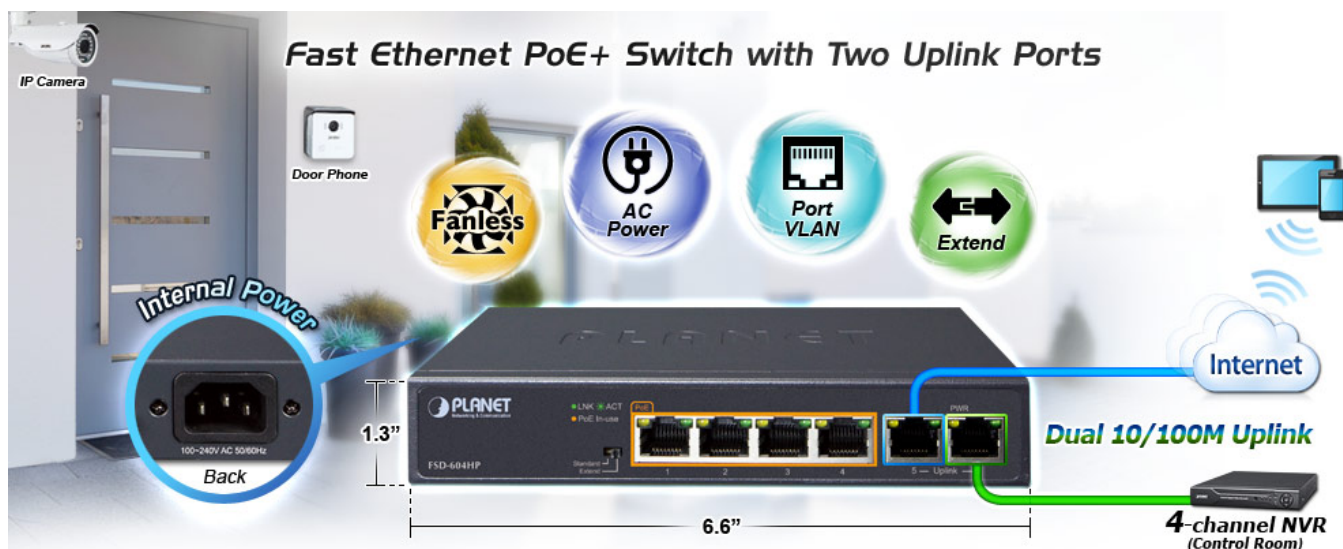

SWITCH PLANET FSD-604HP

Cena celkem:	880 Kč (bez DPH: 727 Kč)
Běžná cena:	968 Kč
Ušetříte:	88 Kč
Kód zboží:	NETPLA1227
Part No.:	FSD-604HP
Záruka:	38 měs.
Stav:	Nové zboží

Popis

PLANET FSD-604HP

6portový PoE přepínač 10/100Base-TX, včetně 4x Power over Ethernet injektorů (napáječů) standardu IEEE 802.3at, celkový výkon až 60 W.

Extend mód pro spojení rychlostí 10 Mb/s do vzdálenosti až 150-200 m na UTP dle použitého vedení včetně napájení PoE.

Portové VLAN na PoE portech.

Automatická detekce 10/100 Mbps a zkrřížení kabelů. ESD+EFT ochrany, bez ventilátorů, napájení vnitřní AC 230 V.

Nespravovaný přepínač vhodný pro CCTV kamerové IP systémy. Má malé rozměry, nízký příkon a možnost dále napájet Power over Ethernet koncová zařízení podle standardu IEEE 802.3at. Umožňuje připojit a napájet zařízení ethernet rychlostí 10Mb/s do vzdálenosti až 250m na klasické UTP kabeláži, jednotlivé porty s PoE napájením lze provozně oddělit portovými VLAN.

250m je teoretické maximum závislé na kvalitě kabeláže a konektorů, v běžných podmínkách je reálná vzdálenost 150 m. Dle našich testů je reálná vzdálenost na kvalitním kabelu Cat 6 200 metrů, na kabelu Cat 5e 150 metru +- 10%.

ZÁKLADNÍ SPECIFIKACE

Fyzické vlastnosti:

Porty: 6 x RJ-45 10/100BASE-TX

Paměť: 2k MAC adres, buffer 1536 b

Propustnost: sběrnice 1,2 Gbps, provozně 0,89 Mpps (64b)

Provedení: desktop