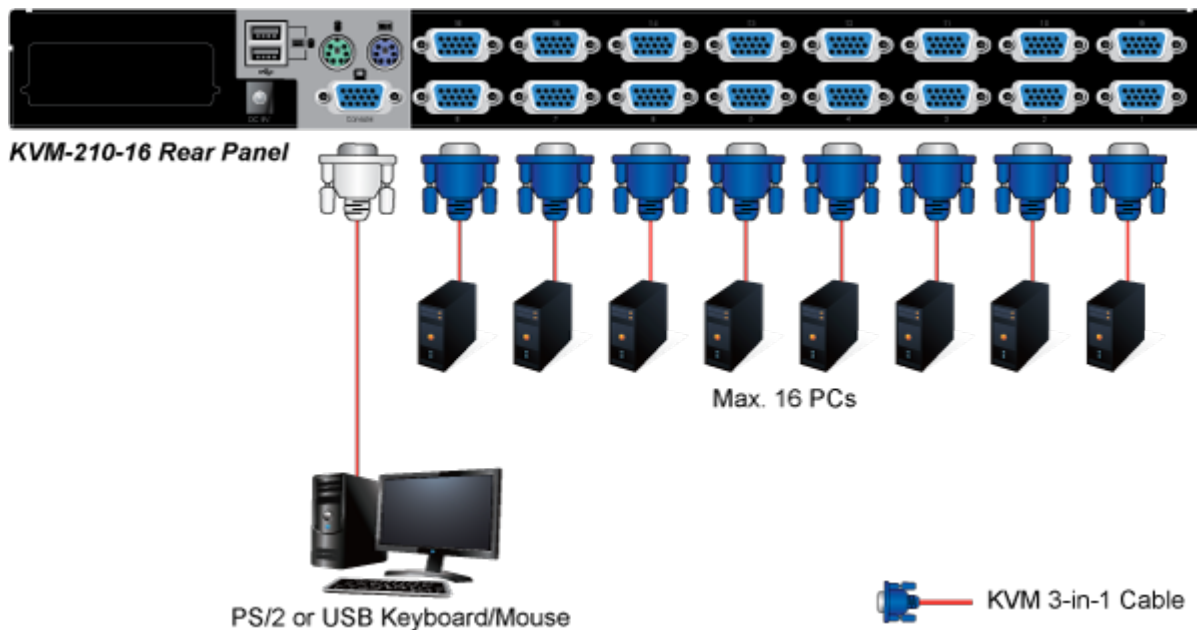

NETPLA1224

Part No.:

KVM-KC1-3

Záruka:

26 měs.

Stav:

Nové zboží

Popis

PLANET KVM-KC1-3

Propojovací kabel délky 3 m pro KVM přepínače a konzole řady 210. Integruje do jediného kabelu VGA, USB a PS/2 konektory. Na straně KVM je pouze jediný konektor DB15HD.

ZÁKLADNÍ SPECIFIKACE

Konektor 1: VGA (F)**Konektor 2:** VGA (F), USB, 2 x PS/2**Délka:** 3 m**Barva:** černá

[Ostatní download](#)