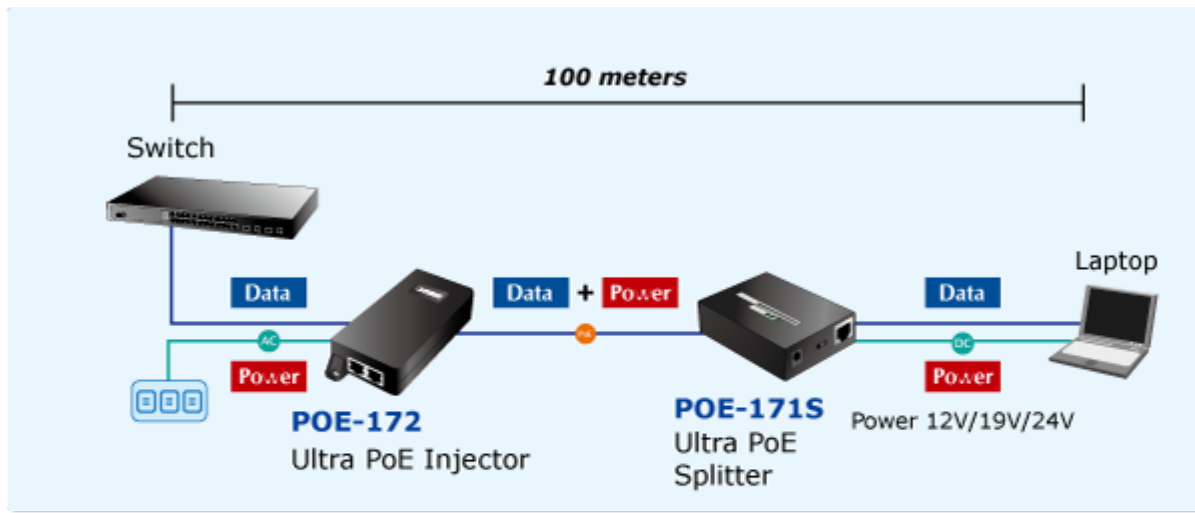

PLANET POE-172

Cena celkem:	1 466 Kč
	(bez DPH: 1 212 Kč)
Běžná cena:	1 613 Kč
Ušetříte:	147 Kč
Kód zboží:	NETPLA1157
Part No.:	POE-172
Záruka:	38 měs.
Stav:	Nové zboží

Popis

PLANET POE-172

"Power over Ethernet Injector" s maximální zatížitelností až 60 W pro napájení zařízení po ethernetu. Designovaný pro použití s kamerami PTZ, dotykovými monitory, VoIP aparáty nebo Wi-Fi přístupovými body. Napájení PoE lze realizovat i na gigabitovém ethernetu, napájení se přenáší po všech vodičích UTP/FTP ethernet vedení, injektor podporuje IEEE 802.3 / 802.3u / 802.3ab, 10/100/1000Base-T.

ZÁKLADNÍ SPECIFIKACE

Rozhraní: 2× RJ-45 10/100/1000 Mbps : 1× Data input, 1× PoE (Data + Power) output

Celkový napájecí výkon: do 60 W, IEEE 802.3at, IEEE 802.3af

Zatížitelnost portu: až 60 W

Napájení: 100–240 V AC, 50/60 Hz

Provozní teplota: 0 až 50 °C

Rozměry: 115 × 62,5 × 31 mm

Hmotnost: 235 g

-  1000BASE-T UTP
-  1000BASE-T UTP with PoE
-  Power Line (AC)
-  Power Line (DC)

 [Specifikace](#)

 [Manuál](#)

 [Ostatní download](#)