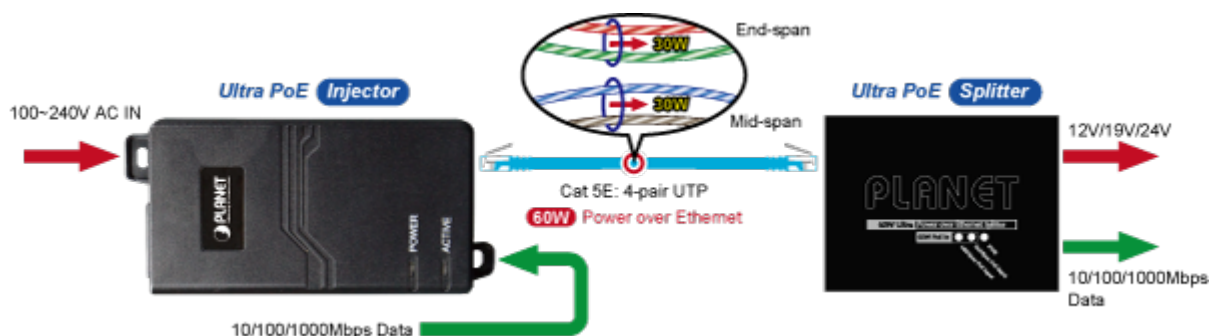

PLANET POE-172

Cena celkem:	1 466 Kč
	(bez DPH: 1 212 Kč)
Běžná cena:	1 613 Kč
Ušetříte:	147 Kč
Kód zboží:	NETPLA1157
Part No.:	POE-172
Záruka:	38 měs.
Stav:	Nové zboží

Popis

PLANET POE-172

"Power over Ethernet Injector" s maximální zatížitelností až 60 W pro napájení zařízení po ethernetu. Designovaný pro použití s kamerami PTZ, dotykovými monitory, VoIP aparáty nebo Wi-Fi přístupovými body. Napájení PoE lze realizovat i na gigabitovém ethernetu, napájení se přenáší po všech vodičích UTP/FTP ethernet vedení, injektor podporuje IEEE 802.3 / 802.3u / 802.3ab, 10/100/1000Base-T.

ZÁKLADNÍ SPECIFIKACE

Rozhraní: 2× RJ-45 10/100/1000 Mbps : 1× Data input, 1× PoE (Data + Power) output

Celkový napájecí výkon: do 60 W, IEEE 802.3at, IEEE 802.3af

Zatížitelnost portu: až 60 W

Napájení: 100–240 V AC, 50/60 Hz

Provozní teplota: 0 až 50 °C

Rozměry: 115 × 62,5 × 31 mm

Hmotnost: 235 g

-  1000BASE-T UTP
-  1000BASE-T UTP with PoE
-  Power Line (AC)
-  Power Line (DC)

 [Specifikace](#)

 [Manuál](#)

 [Ostatní download](#)