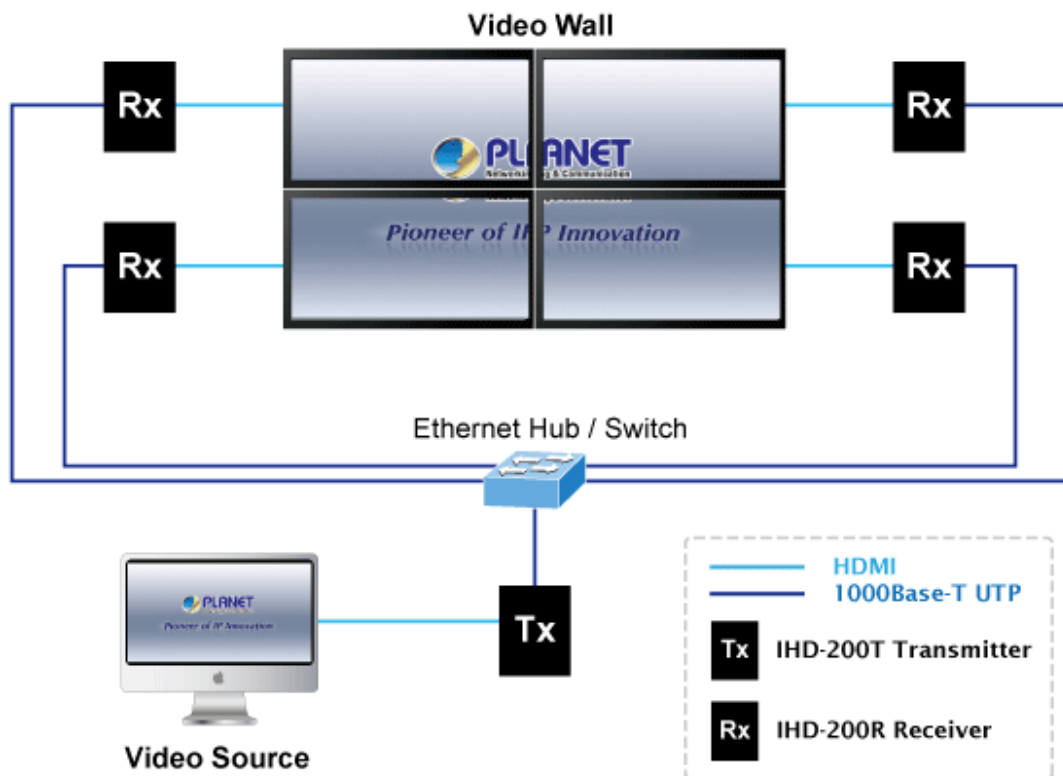

PŘIJÍMAČ PLANET IHD-200R

Cena celkem:	5 593 Kč (bez DPH: 4 622 Kč)
Běžná cena:	6 152 Kč
Ušetříte:	559 Kč
Kód zboží:	NETPLA1132
Part No.:	IHD-200R
Záruka:	26 měs.
Stav:	Nové zboží

Popis

Přijímač distribuce pro extender nebo video stěnu přes síť LAN (ethernet), podpora rozlišení HD až WUXGA. Přenos 16 nezávislých kanálů nebo 4 simultánních obrazů. Podpora funkce EDID. Spojení bod-bod nebo multicast. Web management, VESA montáž. Řešení pro IP distribuci video prezentací v prostředí LAN pro účely zobrazení na panelech a video stěnách. Jednotky přenosu podporují několik režimů od spojení vysílač-přijímač po multicast spojení bod vysílač-přijímače v režimech zobrazení pro jednotlivé monitory nebo jako video stěna. Video obraz lze zabezpečit proti zcizení obsahu metodou EDID, lze řídit kvalitu přenosu a vyhlazení videa pro kvalitní výstup.

Specifikace:

- LAN port RJ-45, 1000Base-T, standardy: IEEE 802.3, IEEE 802.3u, IEEE 802.3ab
- HDMI výstup
- zabezpečení přenosu HDCP (High-bandwidth Digital Content Protection)
- podporované rozlišení pro HDMI: 720p, 720i, 1080p, 1080i
- podporovaná rozlišení pro PC stanice: XGA (1024x768) / SXGA (1280x1024) / UXGA (1600x1200) / WSXGA (1440x900, 1600x1024) / WUXGA (1920 x 1200)
- Web management, přepínání kanálů pomocí DIP přepínače
- max. počet jednotek v síti: 16
- rozměry: 130 x 96 x 25 mm
- hmotnost: 450g
- napájení externím adaptérem 9-12V DC
- provozní teplota: 0-50°C

Extenter

Video stěna

Přenos více kanálů v jednom segmentu LAN

Příklad použití

Without Extended Display Identification Data

Network Configuration

Ochrana EDID

Supports Extended Display Identification Data