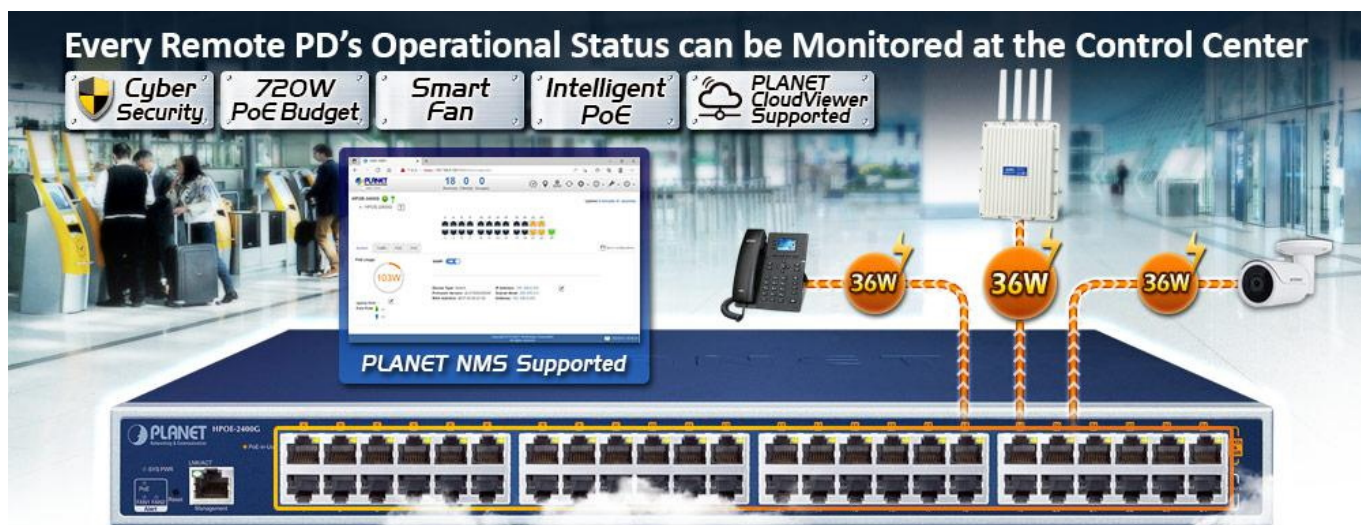

24portový injektor pro napájení po Ethernetu, **24× RJ-45 (data vstup) + 24× RJ-45 PoE/PoE+ (data + napájení výstup), PoE budget 720 W (max. 36 W/port)**, 2× ventilátor s automatickým řízením otáček, napájení AC 100–240 V. Web správa, SNMP monitoring + SNMP trap, scheduler, TLS v1/v2, **Planet DDNS & Easy DDNS, podpora Planet NMS System, CloudViewer a Smart Discovery Utility**, síťové řešení kybernetické bezpečnosti (Cybersecurity), SPI Firewall, **inteligentní PoE** (PD Alive Check, PoE Schedule, PoE status), mid-span PoE.

Výkonný PoE (Power over Ethernet) injektor pro napájení zařízení po ethernetu podle IEEE 802.3af (PoE) a vícepříkonových zařízení IEEE 802.3at (PoE+). Je navržen **pro napájení zařízení jako jsou PTZ nebo Speed-Dome IP kamery, Wi-Fi přístupové body, VoIP telefony atd.**

K dispozici je celkem 24 portů s celkovým výstupním výkonem až 720 W, injektor je průchozí, napájení přidruhuje na již stávající Ethernet Cat5/5e/6 vedení.

Pokud koncové zařízení nepodporuje IEEE 802.3af/at budete potřebovat např. splitter POE-161S, které pro danou kabelovou trasu napájení pro vzdálené zařízení poskytne.