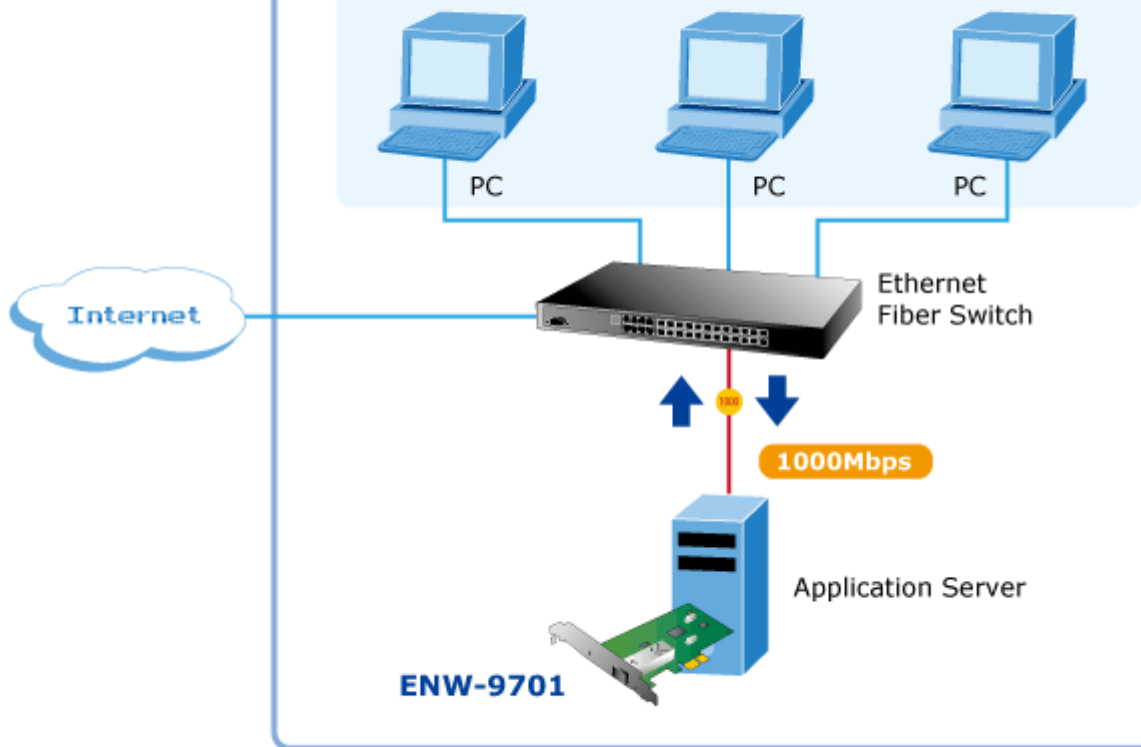

Public/Intranet Network Access

Clients

[Parametry](#)

[Ostatní download](#)