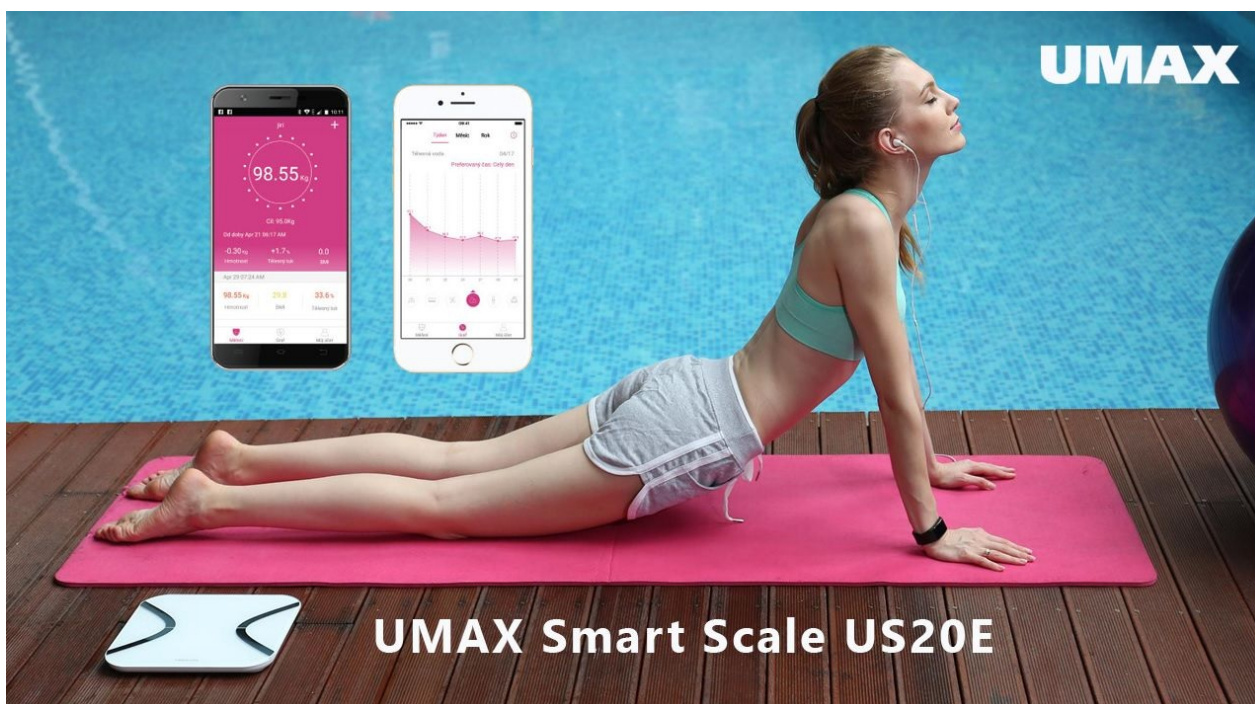

### Chytrá váha UMAX Smart Scale US20E - změří i to, co nevidíte

**UMAX Smart Scale US20E** představuje zástupce nové generace chytrých osobních vah do každé moderní domácnosti. Kromě měření hmotnosti totiž umožňuje sledovat dalších **11 parametrů** vašeho těla. Díky tomu získáte **komplexní přehled** o své tělesné schránce. **Chytrá váha UMAX Smart Scale** vás jednoduše změří od hlavy až po paty a poskytne vám ucelený obrázek o vaší konstituci a tělesné kondici.

### UMAX Smart Scale US20E

Chytrá váha nové generace, která využívá pokročilou technologii pro sledování hmotnosti a dalších tělesných parametrů. Smart Scale analyzuje tělesné složení **až 11 různých parametrů** a měří hmotnost prostřednictvím bioelektrické impedanční analýzy (BIA). Váha je propojena bezdrátově pomocí **Bluetooth 4.0** s mobilní aplikací **FeelFit Health Fitness Tool** v češtině, což umožňuje kontrolovat naměřená data, která potřebujete k převzetí kontroly nad vaší kondicí.