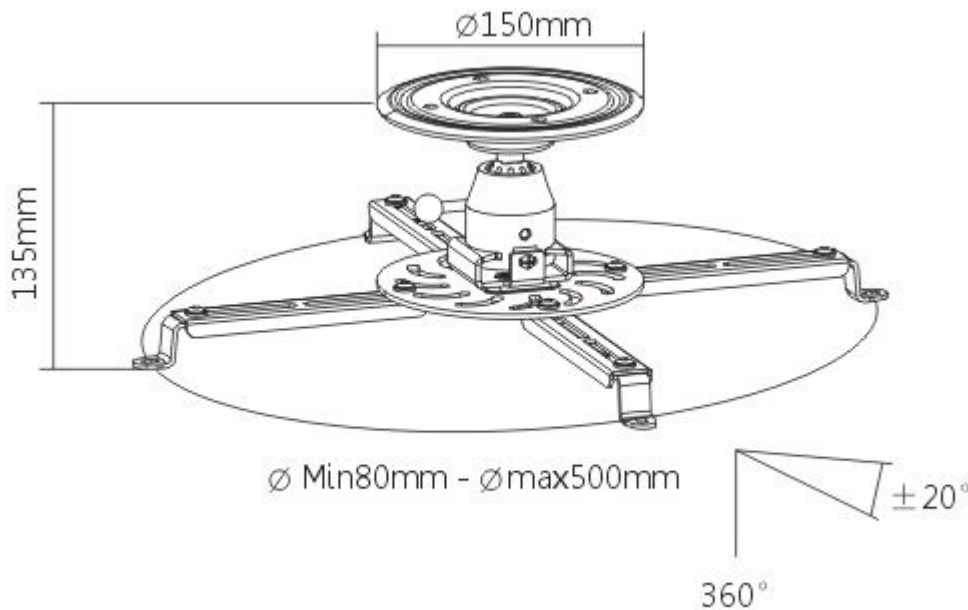

Sunne by Elite Screens PRO300S

Držák na strop pro projektory. Maximální zatížení tohoto držáku je **25 kg**. Držák nabízí naklopení o 20° a otočení o 360°.

ZÁKLADNÍ SPECIFIKACE

Max. zatížení: 25 kg

Vzdálenost od stropu: 135 mm

Rozteč montážních bodů projektoru: 80-500 mm

Materiál: hliník

Barva: černá

[Informační list](#)