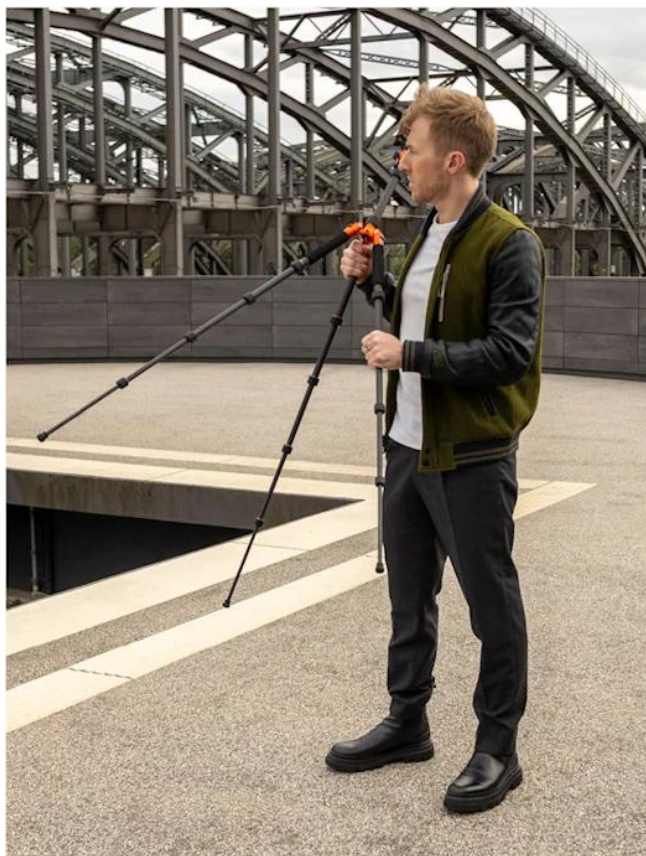

**outdoorové fotografy**, kteří nechtějí dělat kompromisy mezi hmotností a stabilitou.

**High-Tech karbon: ultralehký a tlumí vibrace**

Kvalitní, vícevrstvá **karbonová struktura** zaručuje minimální hmotnost při maximální **torzní tuhosti**. Rušivé mikrovibrace jsou účinně **absorbovány** materiálem, což zajišťuje **dokonale ostré dlouhé expozice** i při větru nebo na nestabilním povrchu.

**Rychloupínací zámky: sestavení během vteřin**

Už vám neunikne žádný okamžik, když je světlo dokonalé. Ergonomické **otočné zámky** umožňují bleskurychlé sestavení a rozložení. I v zimě s rukavicemi lze nohy **přesně** nastavit a **pevně** zajistit.

**Přilnavost na každém terénu: hroty a gumové patky**

Ať už na kluzké skále u pobřeží nebo na citlivé parketě ve studiu – protiskluzové **gumové patky** poskytují ochranu, zatímco integrované **kovové hroty** v drsném terénu zajišťují bezkonkurenční **stabilitu**.

### **Kreativní makro perspektivy & připraveno pro smartphone**

Přiblížte se opravdu blízko: **dělitelná středová tyč** se dá otočit a umožňuje extrémně nízké pohledy pro fascinující **makrosnímky**. Navíc je v balení kvalitní **držák na smartphone**, aby i vaše fotky z mobilu vypadaly profesionálně.