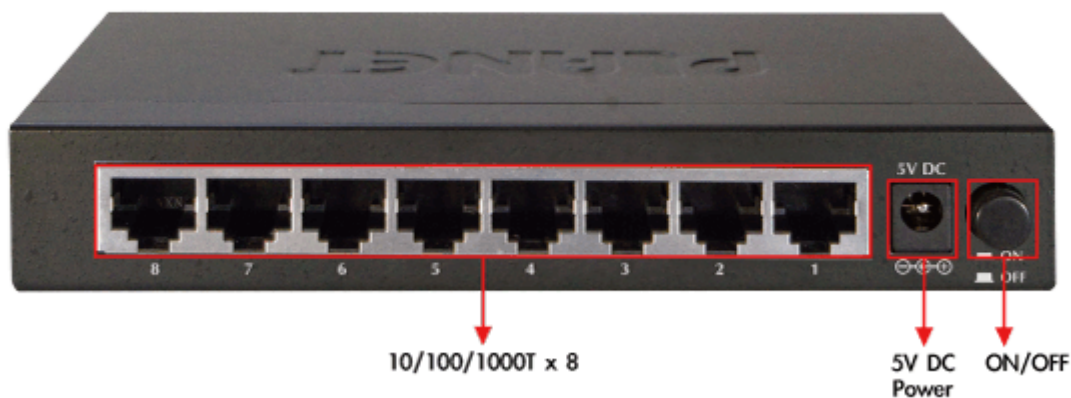

SWITCH PLANET GSD-803

Cena celkem:	658 Kč
	(bez DPH: 544 Kč)
Běžná cena:	724 Kč
Ušetříte:	66 Kč
Kód zboží:	NAPPNT1036
Part No.:	GSD-803
Záruka:	38 měs.
Stav:	Nové zboží

Popis

PLANET GSD-803

8portový Gigabitový desktopový přepínač. Autodetekce rychlosti a typu kabelu. Kovová skříň. Energeticky efektivní ethernet zařízení podle 802.3az (EEE) a EuP, bez ventilátorů, ext.napájení.

Gigabitové přepínače v miniaturním provedení pro stolní použití. Mají plnou propustnost, jsou neblokující, vybaveny architekturou Store and Forward. Rozměry jejich kovových skříněk dovolují jejich umístění do malých 10" rozvaděčů či nenápadné uložení kdekoliv.

ZÁKLADNÍ SPECIFIKACE

Fyzické vlastnosti:

Porty: 8 x RJ-45 10/100/1000BASE-T

Paměť: 4k MAC adres

Propustnost: sběrnice 16 Gbps, provozně 11,9 Mpps (64B)

Podpora přenosu: JumboFrame 9KB

Provedení: desktop

Napájení: externí zdroj 5V DC, celkový příkon do 3,4W

Ochrana: bez ochrany

Provozní teplota: 0 - 50°C

Rozměry: 155 x 86 x 26 mm

Hmotnost: 348 g

Intelligent Power Savings

Power Saving **40%**

*Full Port link/Cable length < 20m

**Save
26,280 Watts
yearly**