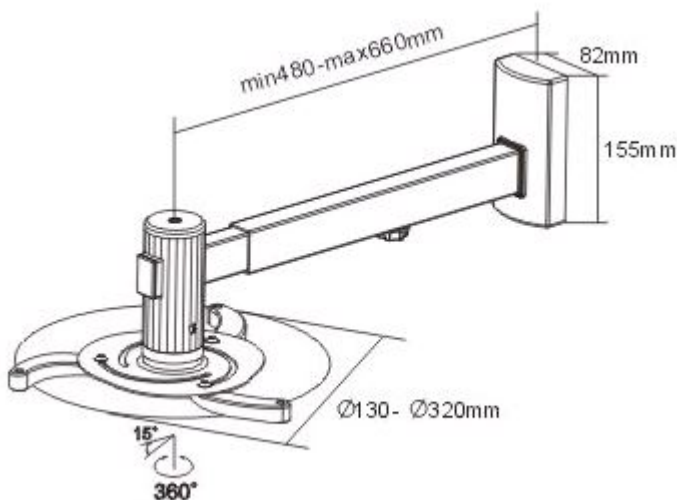

Nástěnný držák pro projektory. Maximální zatížení tohoto držáku je **10 kg**. Držák nabízí naklopení o 15° a otočení o 360°.

**ZÁKLADNÍ SPECIFIKACE****Max. zatížení:** 10 kg**Vzdálenost od zdi:** 480 - 660 mm**Rozteč montážních bodů projektoru:** 130 - 320 mm**Materiál:** hliník, ocel**Barva:** stříbrná[Informační list](#)